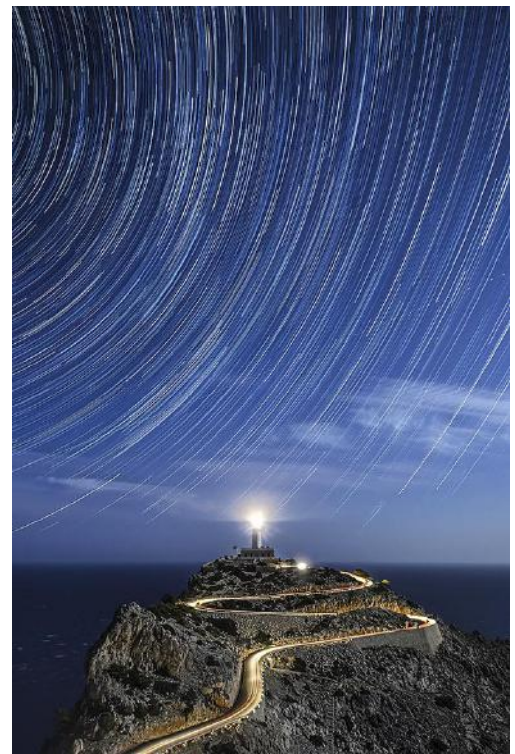

PhotoPills