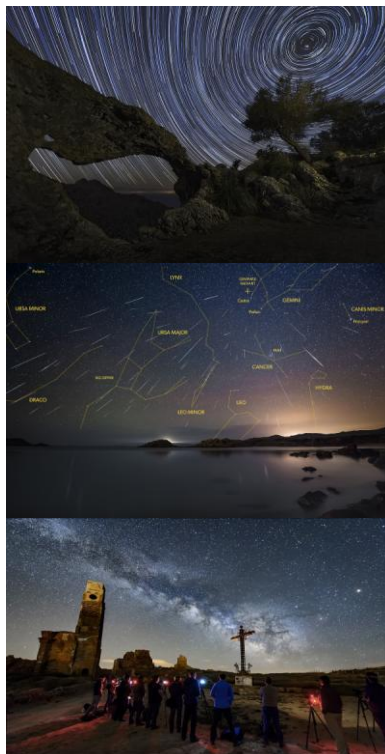

PhotoPills